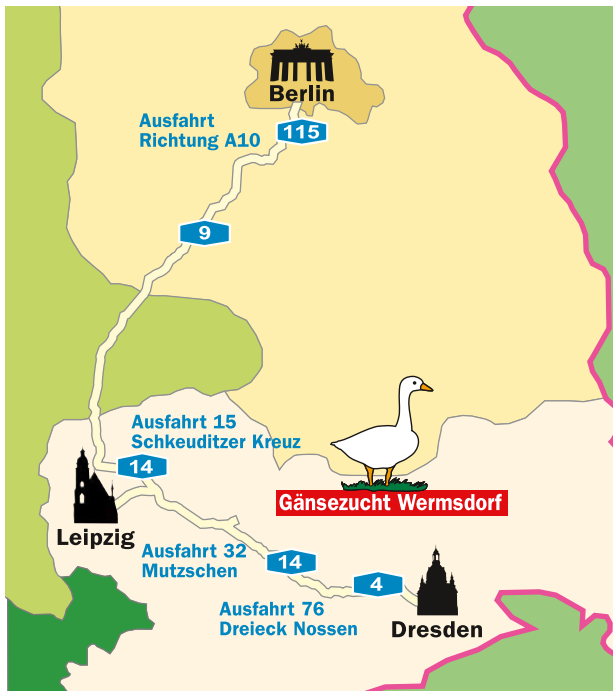

Eskildsen

So finden Sie unsere Gänsezucht Wermisdorf

Am Lindigt 1

04668 Grimma OT Mutzschen

Tel: +49 (0)34364 8840

Aus Richtung Berlin kommend:

- A115/E51 Richtung Magdeburg/Potsdam/Leipzig
- Ausfahrt nach A10 Richtung Hannover/Leipzig nehmen
- Weiter auf A9 Richtung Leipzig/München
- Ausfahrt 15 Schkeuditzer Kreuz nehmen
- Weiter auf A14 Richtung Leipzig/Dresden
- Ausfahrt 32 Mutzschen nehmen Richtung Dürrweitzschen/Wermisdorf/Oschatz
- Auf die S38 rechts abbiegen Richtung Oschatz/Wermisdorf/Mutzschen
- Hinter der Vorsperre Döllnitzsee links abbiegen auf die Farm

Aus Richtung Leipzig kommend:

- A14 Richtung Dresden
- Ausfahrt 32 Mutzschen nehmen, Richtung Dürrweitzschen/Wermisdorf/Oschatz
- Auf die S38 rechts abbiegen, Richtung Oschatz/Wermisdorf/Mutzschen
- Hinter der Vorsperre Döllnitzsee links abbiegen auf die Farm

Aus Richtung Dresden kommend:

- A4 Richtung Chemnitz/Leipzig
- Ausfahrt 76 Dreieck Nossen nehmen
- Weiter auf A14 Richtung Halle/Magdeburg/Leipzig
- Ausfahrt 32 Mutzschen nehmen, Richtung Torgau/Wermisdorf/Dürrweitzschen
- Auf die S38 rechts abbiegen, Richtung Torgau/Mutzschen/Wermisdorf
- Hinter der Vorsperre Döllnitzsee links abbiegen auf die Farm